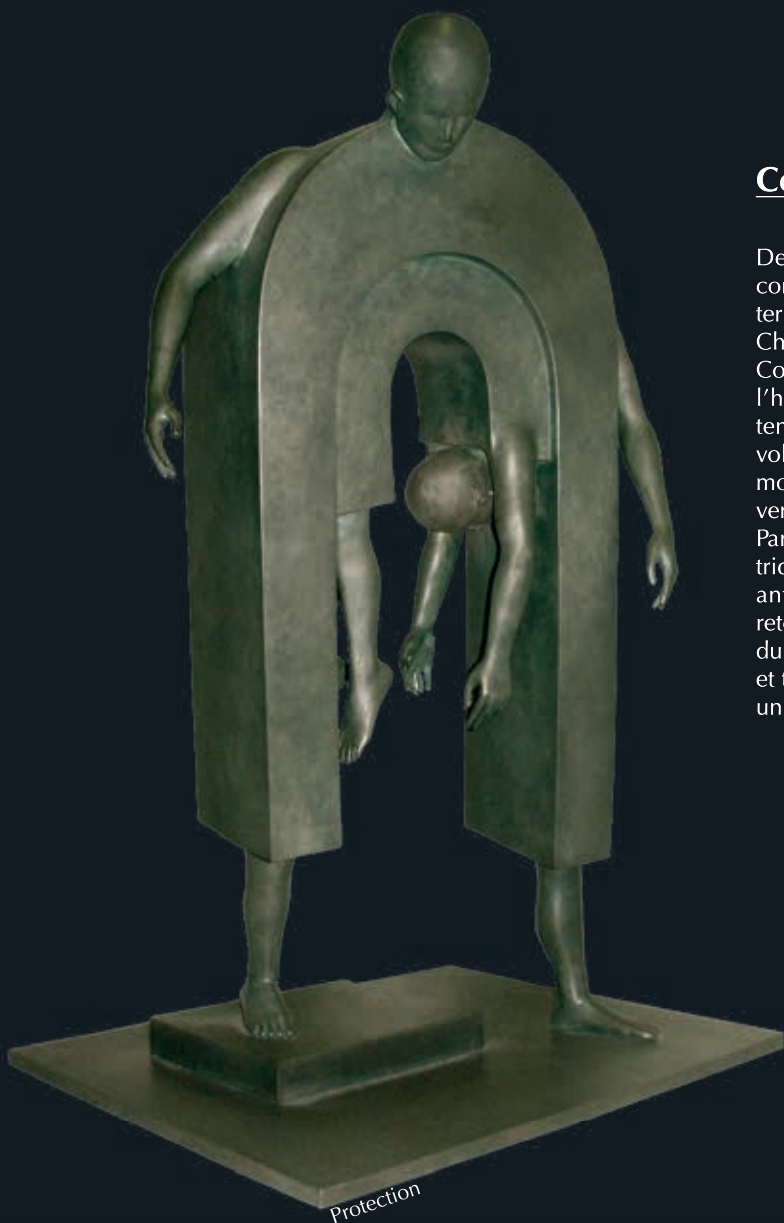

# Christianne KNOPS

**Corby** (Paris 1951)

Depuis 25 ans, il se consacre au travail de la terre et du bronze.

Chaque sculpture de Corby met en scène l'homme, puissant et tendre, énigmatique et volontaire, alternance de mouvement et d'introversion.

Par sa rigueur géométrique, conjuguée à un anthropomorphisme ne retenant que l'essentiel du corps (bras, jambes et tête), l'art de Corby est unique.

**Dany Liehrmann**  
a le plaisir de vous inviter  
au vernissage de l'exposition de